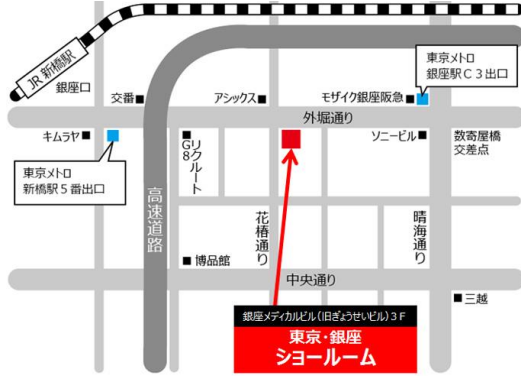

■BIMとは？

BIM (Building Information Modeling) とは、
「壁」や「建具」などの建築情報をもった部材
を使って、コンピュータ上に3次元のバーチャル
な建築モデルを作成する設計手法。

3次元立体形状

■ライブ配信とは？

スタジオから、各会場に講義をライブで配信。
リアルタイム・双方向で通信しますので、
質疑応答がその場で行えます。
会場では、現地スタッフのご案内します。

会場説明、お申込み方法については裏面をご覧ください。→

■会場のご案内／

■銀座会場

東京都中央区銀座7-4-12
銀座メディカルビル3F (旧ぎょうせいビル)

■名古屋会場

愛知県名古屋市名東区藤里町411

■梅田会場

大阪府大阪市北区梅田1丁目12-17
梅田スクエアビルディング11F