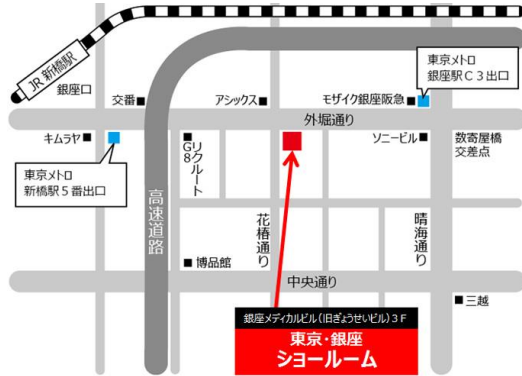

■ BIMとは？

BIM (Building Information Modeling) とは、「壁」や「建具」などの建築情報をもった部材を使って、コンピュータ上に3次元のバーチャルな建築モデルを作成する設計手法。

3次元立体形状

■ ライブ配信とは？

スタジオから、各会場に講義をライブで配信。リアルタイム・双方向で通信しますので、質疑応答がその場で行えます。会場では、現地スタッフがご案内します。

会場説明、お申込み方法については裏面をご覧ください。→

■会場のご案内／

■銀座会場

東京都中央区銀座7-4-12
銀座メディカルビル3F (旧ぎょうせいビル)

■名古屋会場

愛知県名古屋市名東区藤里町411

■梅田会場

大阪府大阪市北区梅田1丁目12-17
梅田スクエアビルディング11F

■福岡会場