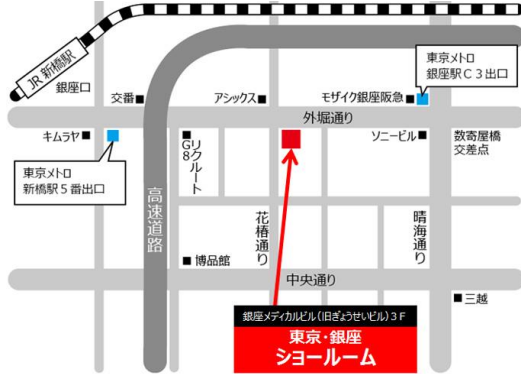

■ BIMとは？

BIM (Building Information Modeling) とは、
「壁」や「建具」などの建築情報をもった部材
を使って、コンピュータ上に3次元のバーチャル
な建築モデルを作成する設計手法。

3次元立体形状

■ ライブ配信とは？

スタジオから、各会場に講義をライブで配信。
リアルタイム・双方向で通信しますので、
質疑応答がその場で行えます。
会場では、現地スタッフのご案内します。

会場説明、お申込み方法については裏面をご覧ください。→

■会場のご案内／

■銀座会場

東京都中央区銀座7-4-12
銀座メディカルビル3F (旧ぎょうせいビル)

■名古屋会場

愛知県名古屋市名東区藤里町411

■梅田会場

大阪府大阪市北区梅田1丁目12-17
梅田スクエアビルディング11F