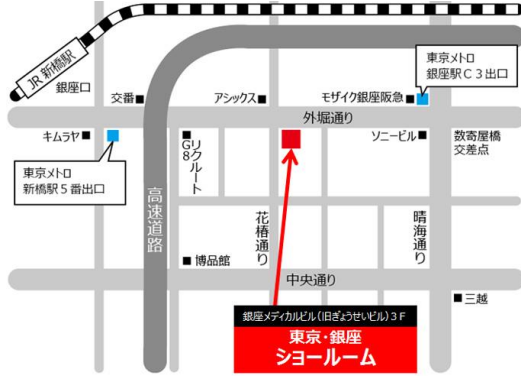

■ BIMとは？

BIM (Building Information Modeling) とは、
「壁」や「建具」などの建築情報をもった部材
を使って、コンピュータ上に3次元のバーチャル
な建築モデルを作成する設計手法。

3次元立体形状

■ ライブ配信とは？

スタジオから、各会場に講義をライブで配信。
リアルタイム・双方向で通信しますので、
質疑応答がその場で行えます。
会場では、現地スタッフがご案内します。

会場説明、お申込み方法については裏面をご覧ください。→

■会場のご案内／

■銀座会場

東京都中央区銀座7-4-12
銀座メディカルビル3F (旧ぎょうせいビル)

■名古屋会場

愛知県名古屋市名東区藤里町411

■梅田会場

大阪府大阪市北区梅田1丁目12-17
梅田スクエアビルディング11F