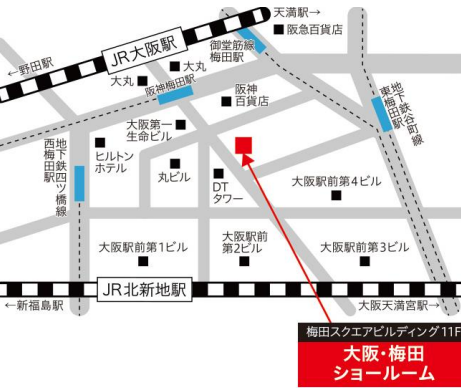

# ■ 来場型 (ライブ配信) 会場のご案内

## ■ 銀座会場

東京都中央区銀座7-4-12  
銀座メディカルビル3F (旧ぎょうせいビル)

## ■ 名古屋会場

愛知県名古屋市名東区藤里町411

## ■ 梅田会場

大阪府大阪市北区梅田1丁目12-17  
梅田スクエアビルディング11F