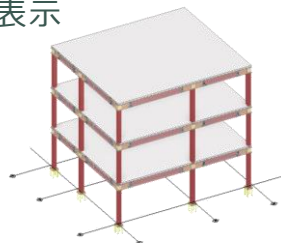

- 躯体リストから部材配置するだけで建築物の**躯体BIMモデルを構築**
- 見上図⇔見下図のワンタッチ切替
- 符号・寸法線のリアルタイム表示
- 鉄骨・鉄筋・コンクリートの用途に応じた**資材集計**

後半 15:00～16:30

S 地下躯体・工程計画編

- 躯体リストから部材配置するだけで建築物の**基礎躯体BIMモデルを構築**
- 免震基礎など、施工指示や安全施工に必要な部材を搭載
- 躯体数量に基づいた**工程シミュレーション**