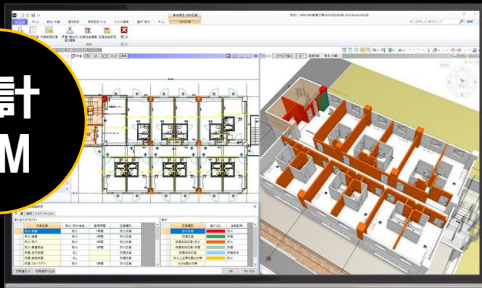

※今後の新型コロナウイルスの状況により配信方法の変更や開催中止となる場合があります。

20220907

日本の建築は、
日本のBIMが繋ぐ。

普段使いのBIMを目指して！

GLOBE

Architect / Construction 2022
Japanese Building Information Modeling CAD System

2022.07.13 NEW RELEASE

国産BIM建築設計・施工支援システム「GLOBE2022」
施工支援プログラムを大幅に強化し、新バージョンリリース！

設計
BIM

施工
BIM

GLOBE Architect

お客様のご要望(Voice of Customer)をもとに建築基準法や
確認申請などの設計業務をより効率化する機能を拡充！

GLOBE Construction

3Dモデルで「施工」「工程」「数量」が完全
連動して“施工現場の見える化”を実現！

▼ WEBコンテンツご活用ください！ ▼

YouTube「GLOBE Channel」