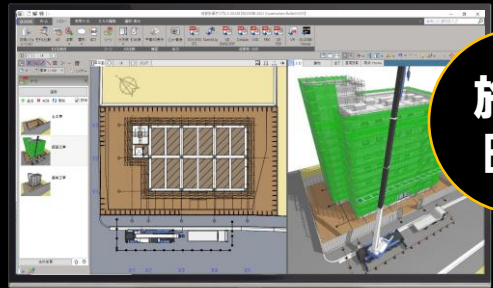

※今後の新型コロナウイルスの状況により配信方法の変更や開催中止となる場合があります。

20220907

日本の建築は、
日本のBIMが繋ぐ。

普段使いのBIMを目指して！

GLOBE

Architect / Construction 2022
Japanese Building Information Modeling CAD System

2022.07.13 NEW RELEASE

国産BIM建築設計・施工支援システム「GLOBE2022」
施工支援プログラムを大幅に強化し、新バージョンリリース！

設計
BIM

施工
BIM

GLOBE Architect

お客様のご要望(Voice of Customer)をもとに建築基準法や
確認申請などの設計業務をより効率化する機能を拡充！

GLOBE Construction

3Dモデルで「施工」「工程」「数量」が完全
連動して“施工現場の見える化”を実現！

▼ WEBコンテンツご活用ください！ ▼

YouTube「GLOBE Channel」