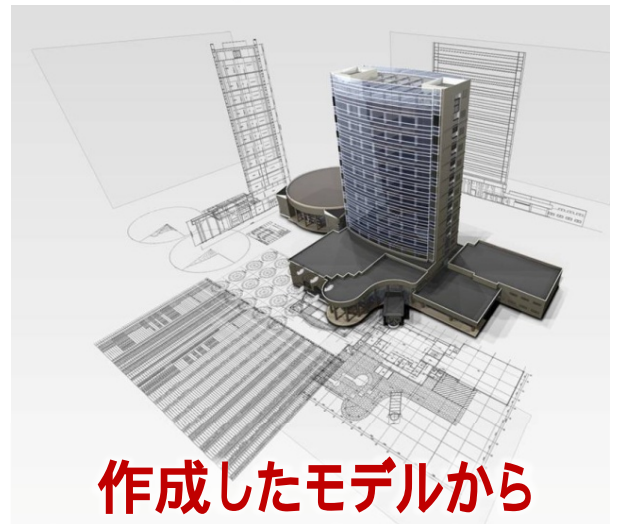

国産BIM GLOOBE操作体験会のご案内

日時:2023年 **2月8日**〔水〕

会場 : 福井コンピュータアーキテクト株式会社 宇都宮オフィス
住所 : 宇都宮市元今泉2-20-10 エクセレンス今泉 1F
開始時間 : 午前の部10:00~12:00 / 午後の部13:30~15:30
いずれも同じ内容の講習です。

公式
YouTube

BIMの中心となる3Dモデルが
どのようにできるのか!?
実際に触って体感できます。

- ・解りやすい操作でモデルデータ作成
 - ・実務に使えるBIMとは何か
 - ・モデルデータから元図面作成
 - ・その場でパースもできます
- 弊社スタッフが対面式で行います。

国産BIMをこれから検討される方や
今他のシステムをお使いの方も
お気軽にご参加ください。

会社ごとの個別体験会
BIM運用相談・業務改善も
お気軽にご相談ください。

GLOOBEで作成できる図面一覧

プランニング		法規チェック		実施設計		
平面図 配置図	立面図 断面図	日影図 天空図	建蔽率 容積率	矩計図 詳細図	展開図 建具表	仕上表

国産BIM建築設計システム

GLOOBE

Japanese Building Information Modeling CAD System

作成したモデルから 各種図面を自動生成!

GLOOBEでは立体化したモデルをベースに申請に必要な様々な図面を自動作成し業務スピードを大きく飛躍させます。また自社仕様のデータを登録しておくだけで、次回以降自社仕様を反映!簡単に短時間で設計して頂くことも可能です。

福井コンピュータアーキテクトから
🔊 新製品のご紹介

施工現場向けに機能強化した【GLOOBE 2022 R1】リリース!

2022R1では仮設工事 / 土工事の機能拡充による生産設計の対応、
公共座標対応やLandXML読込などのオープンBIM対応を強化!
新機能をが充実!

“ 普段使い ” のBIM
GLOOBE 2022R1
Construction

BIM設計の最先端をご体験いただけます! お申込は裏面より

国産 BIM設計システム GLOBE Architect 操作体験会