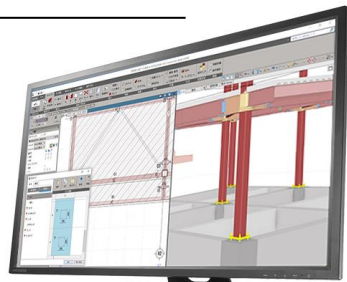

## 安全・効率をモデルで徹底追及する

2D施工図と3D施工モデルを徹底追及した躯体計画、豊富な部材とリアルな3Dで現場の安全と効率化を実現した仮設計画、ICT建築土工に対応した合理的な土工計画、3D・4D・5D計画で現場のムダを削減できる工程計画、BIM/CIM活用と次世代施工を支援する施工BIMシステムです。

BIM施工支援システム

**GLOOBE Construction**  
Japanese Building Information Modeling CAD System

仮設  
計画

土工  
計画

躯体  
計画

重機配  
置計画

工程  
計画

YouTube-GLOOBE channel

BIM概要や製品機能解説など動画多数公開中

GLOOBE channel Youtube