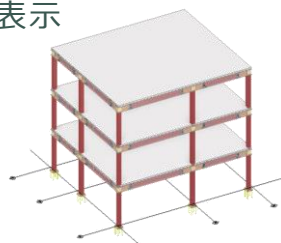

## S 地上躯体計画編

- 躯体リストから部材配置するだけで建築物の**躯体BIMモデルを構築**
- 見上図⇔見下図のワンタッチ切替
- 符号・寸法線のリアルタイム表示
- 鉄骨・鉄筋・コンクリートの用途に応じた**資材集計**

後半

15:00～16:30