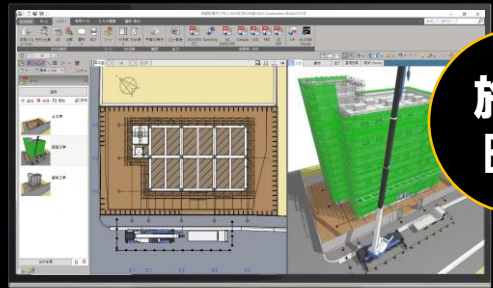

# GLOBE

Architect / Construction 2022  
Japanese Building Information Modeling CAD System

2022.07.13 NEW RELEASE

国産BIM建築設計・施工支援システム「GLOBE2022」  
施工支援プログラムを大幅に強化し、新バージョンリリース！

設計  
BIM

施工  
BIM