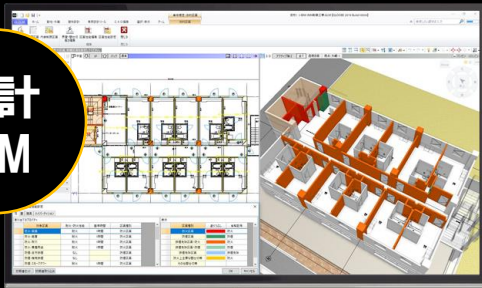

# GLOBE

Architect / Construction 2022  
Japanese Building Information Modeling CAD System

2022.07.13 NEW RELEASE

国産BIM建築設計・施工支援システム「GLOBE2022」  
施工支援プログラムを大幅に強化し、新バージョンリリース！

設計  
BIM

施工  
BIM