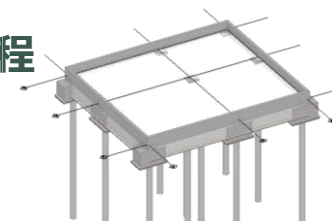

## S 地上躯体計画編

- 躯体リストから部材配置するだけで建築物の**躯体BIMモデルを構築**
- 見上図⇔見下図のワンタッチ切替
- 符号・寸法線のリアルタイム表示
- 鉄骨・鉄筋・コンクリートの用途に応じた**資材集計**

後半

15:00～16:30

## S 地下躯体・工程計画編

- 躯体リストから部材配置するだけで建築物の**基礎躯体BIMモデルを構築**
- 免震基礎など、施工指示や安全施工に必要な部材を搭載
- 躯体数量に基づいた**工程シミュレーション**

●開催日/2022年**11月18日**[金] ●開催時間/13:30～16:30

●会 場/福井コンピュータアーキテクト株式会社 新潟オフィス

●住 所/新潟県新潟市中央区紫竹山2-4-43 渡辺ビルB棟3F