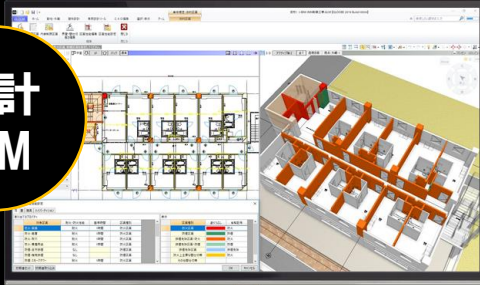

# GLOBE

Architect / Construction 2022  
Japanese Building Information Modeling CAD System

2022.07.13 NEW RELEASE

国産BIM建築設計・施工支援システム「GLOBE2022」  
施工支援プログラムを大幅に強化し、新バージョンリリース！

設計  
BIM

施工  
BIM