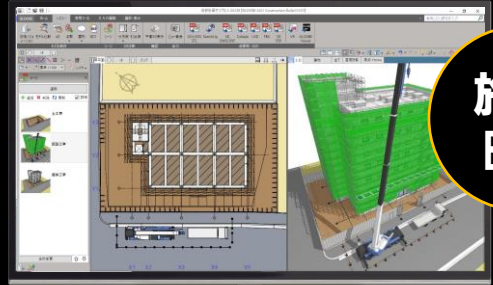

# GLOBE

Architect / Construction 2022  
Japanese Building Information Modeling CAD System

2022.07.13 NEW RELEASE

国産BIM建築設計・施工支援システム「GLOBE2022」  
施工支援プログラムを大幅に強化し、新バージョンリリース！

設計  
BIM

施工  
BIM