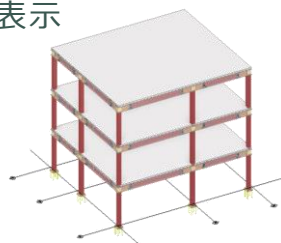

## S 地上躯体計画編

- 躯体リストから部材配置するだけで建築物の**躯体BIMモデルを構築**
- 見上図⇔見下図のワンタッチ切替
- 符号・寸法線のリアルタイム表示
- 鉄骨・鉄筋・コンクリートの用途に応じた**資材集計**

後半 15:00～16:30