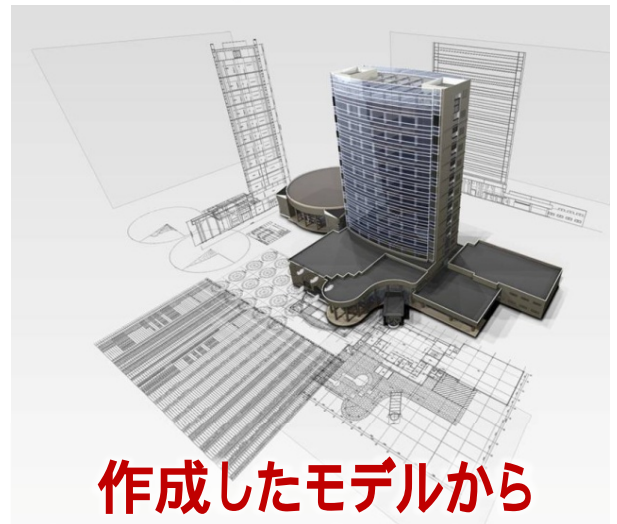

国産BIM GLOOBE操作体験会のご案内

日時:2023年 **1月11日**〔水〕

会場 : 福井コンピュータアーキテクト株式会社 宇都宮オフィス
住所 : 宇都宮市元今泉2-20-10 エクセレンス今泉 1F
開始時間 : 午前の部10:00~12:00 / 午後の部13:30~15:30
いずれも同じ内容の講習です。

BIMの中心となる3Dモデルが
どのようにできるのか!?
実際に触って体感できます。

- ・解りやすい操作でモデルデータ作成
 - ・実務に使えるBIMとは何か
 - ・モデルデータから元図面作成
 - ・その場でパースもできます
- 弊社スタッフが対面式で行います。

国産BIMをこれから検討される方や
今他のシステムをお使いの方も
お気軽にご参加ください。

会社ごとの個別体験会
BIM運用相談・業務改善も
お気軽にご相談ください。

GLOOBEで作成できる図面一覧

プランニング		法規チェック		実施設計		
平面図 配置図	立面図 断面図	日影図 天空図	建蔽率 容積率	矩計図 詳細図	展開図 建具表	仕上表

国産BIM建築設計システム

GLOOBE

Japanese Building Information Modeling CAD System

**作成したモデルから
各種図面を自動生成!**

GLOOBEでは立体化したモデルをベースに申請に必要な様々な図面を自動作成し業務スピードを大きく飛躍させます。また自社仕様のデータを登録しておくだけで、次回以降自社仕様を反映!簡単に短時間で設計して頂くことも可能です。

福井コンピュータアーキテクトから
🔊 **新製品のご紹介**

施工現場向けに機能強化した【GLOOBE 2022 R1】リリース!
2022R1では仮設工事 / 土工事の機能拡充による生産設計の対応、
公共座標対応やLandXML読込などのオープンBIM対応を強化!
新機能をが充実!

“**普段使い**”のBIM

GLOOBE 2022R1
Construction

BIM設計の最先端をご体験いただけます! お申込は裏面より