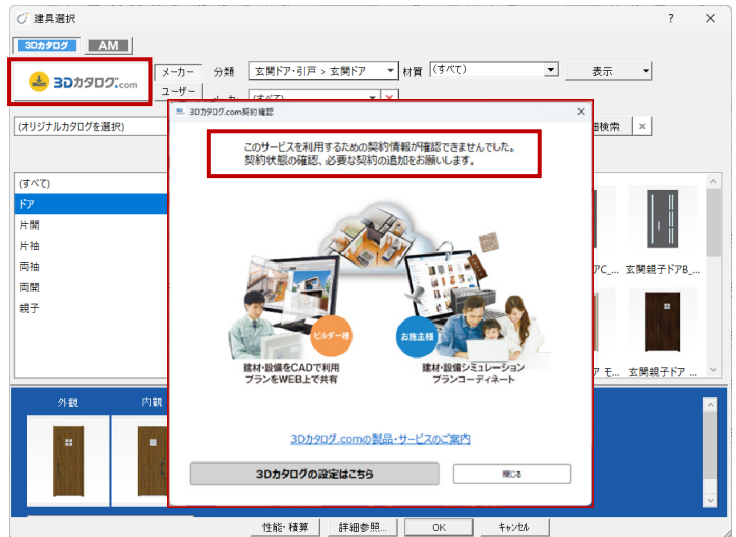

3D カタログ.com (ネット認証ライセンスユーザー) プロフェッショナルプラン (Bプラン) について

2024年10月1日以降の「契約確認」表示について

発生現象

ネット認証ライセンス LAN を使用している場合、
建材ダウンロードで「契約情報が確認できません」
と表示され、ダウンロードしたはずのメーカー建材
が3Dカタログマスタに表示されず、図面への配置
ができない症状が発生する場合があります。

これは、3D カタログ.com 設定において、[利用設定]
の [Bプランを利用する] を OFF で利用して
いる場合に発生します。