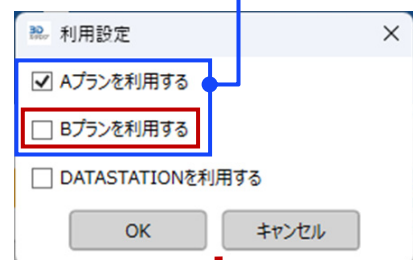

これは、3D カタログ.com 設定において、[利用設定]
の [Bプランを利用する] を OFF で利用して
いる場合に発生します。

対策方法

- 1) [3D カタログ設定はこちら] をクリックします。
- 2) [設定] より [利用設定] の [Bプランを利用する] を有効 (ON) に変更します。

※3D カタログマスタ Ver9 にアップ
すると、「Aプラン」「Bプラン」表示は、
「プロフェッショナルプラン」表示に
変更されます。
その場合もプロフェッショナルプラン
を有効にします。

ネット認証ライセンス LAN サービスコントローラについて

ライセンス数の表示変更

1) スタートメニューの「FC ネット認証 LAN サービスコントローラ」をクリックします。

2) 「ネット認証ライセンス LAN モードサービスコントロール」ダイアログのライセンス一覧にて、「A プラン」「B プラン」が統合されて、「プロフェッショナルプラン (B)」表示へ変更されます。(「B」は「従来の B プランと同じ」の意)