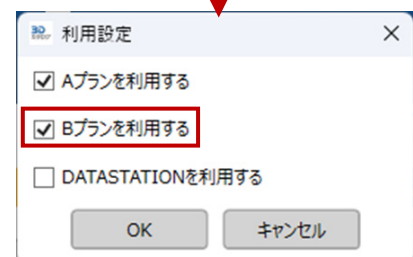

これは、3D カタログ.com 設定において、[利用設定]
の [Bプランを利用する] を OFF で利用して
いる場合に発生します。

対策方法

- 1) [3D カタログ設定はこちら] をクリックします。
- 2) [設定] より [利用設定] の [Bプランを利用する] を有効 (ON) に変更します。

※3D カタログマスタ Ver9 にアップ
すると、「Aプラン」「Bプラン」表示は、
「プロフェッショナルプラン」表示に
変更されます。
その場合もプロフェッショナルプラン
を有効にします。

ネット認証ライセンス LAN サービスコントローラについて

ライセンス数の表示変更

1) スタートメニューの「FC ネット認証 LAN サービスコントローラ」をクリックします。

2) 「ネット認証ライセンス LAN モードサービスコントロール」ダイアログのライセンス一覧にて、「A プラン」「B プラン」が統合されて、「プロフェッショナルプラン (B)」表示へ変更されます。(「B」は「従来の B プランと同じ」の意)