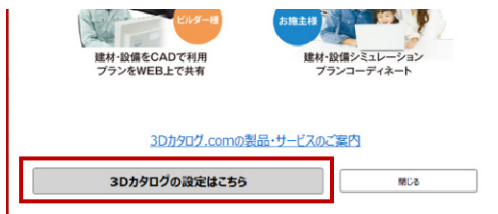

対策方法

1) [3D カタログ設定はこちら] をクリックします。
2) [設定] より [利用設定] の [Bプランを利用する] を有効 (ON) に変更します。