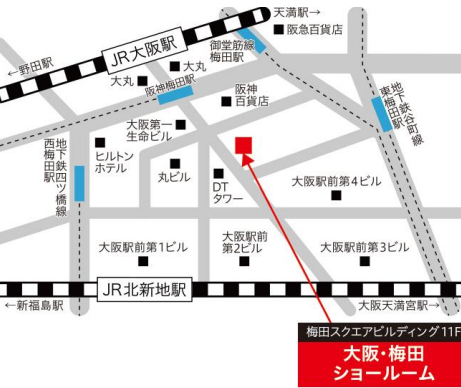

■ 梅田会場

大阪府大阪市北区梅田1丁目12-17
梅田スクエアビルディング11F