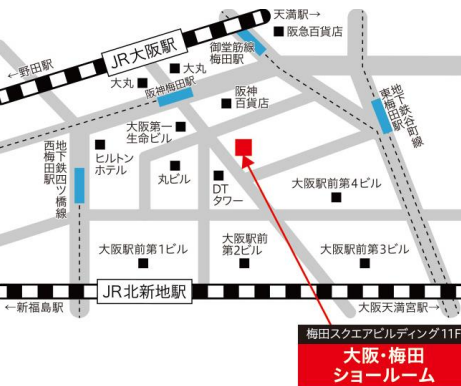

会場説明、お申込み方法については裏面をご覧ください。→

■ 来場型 (ライブ配信) 会場のご案内

■ 銀座会場

東京都中央区銀座7-4-12
銀座メディカルビル3F (旧ぎょうせいビル)

■ 名古屋会場

愛知県名古屋市名東区藤里町411

■ 梅田会場

大阪府大阪市北区梅田1丁目12-17
梅田スクエアビルディング11F