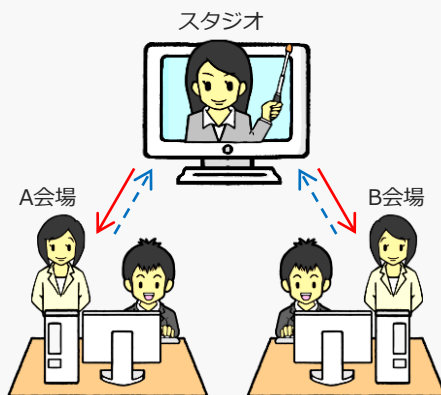

■定員／来場型 各会場とも**6名**、オンライン型**5名**（先着順）

■対象／BIMに興味がある方

■方式／来場型（ライブ配信）またはオンライン型。専門講師による分かりやすい解説。
説明終了後には、直接講師との質疑応答が可能。

■BIMとは？

BIM (Building Information Modeling) とは、「壁」や「建具」などの建築情報をもった部材を使って、コンピュータ上に3次元のバーチャルな建築モデルを作成する設計手法。

3次元立体形状 + 建築情報

作成したモデルから
各種図面は自動生成！

■来場型（ライブ配信）とは？

スタジオから各会場に向けて、専門講師の講義をライブで配信。リアルタイム・双方向で通信しますので、質疑応答がその場で行えます。各会場では、広い教室、最適化された専用PCをご用意し、現地スタッフがご案内します。

■オンライン型とは？

インターネットを経由して、専門講師とお客様とでPC画面を共有し、ビデオ画像と音声をやりとりする、オンラインによる体験会です。ご自宅やお勤め先など、普段ご自身が利用されているPC環境でセミナーに参加できます。