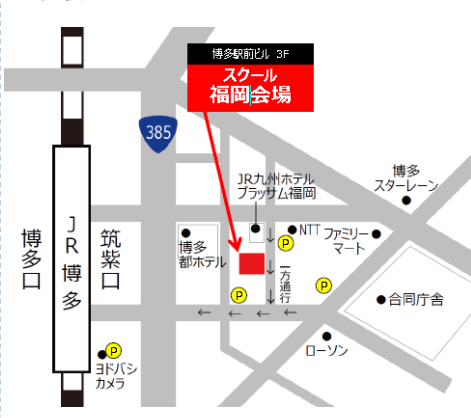

会場説明、お申込み方法については裏面をご覧ください。→

■ 来場型 (ライブ配信) 会場のご案内

■ 東京会場

東京都中央区築地5-6-4
浜離宮三井ビルディング6F

■ 名古屋会場

愛知県名古屋市名東区藤里町411

■ 大阪会場

大阪府大阪市城東区永田4-15-6
深江橋MHビル2F

■ 福岡会場

福岡県福岡市博多区博多駅東2-2-13
博多駅前ビル3F

■ オンライン型体験会で
ご準備いただくもの

- インターネット接続環境
56Kbps以上 推奨200Kbps以上
- 接続用端末
OS/Windows 7以降
ブラウザ/Internet Explorer 7以降
※Firefox, Safari, Chrome 利用可
CPU/IntelCore2Duo, AMDx86以上
※参加者の操作画面と講師の画面の両方を映せる環境 (デュアルディスプレイ等) を推奨します
- PC用Webカメラ
参加者のビデオ画像を画面に表示します
※必須ではありません
- マイクスピーカー、ヘッドセット (マイク付ヘッドフォン)
PCに接続されたマイクを通して音声での質疑を行います