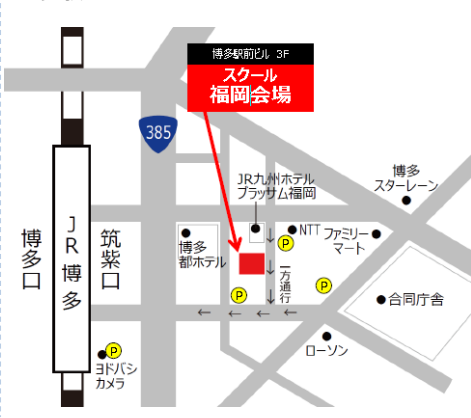

会場説明、お申込み方法については裏面をご覧ください。→

■ 来場型 (ライブ配信) 会場のご案内

■ 東京会場

東京都中央区築地5-6-4
浜離宮三井ビルディング6F

■ 名古屋会場

愛知県名古屋市名東区藤里町411

■ 大阪会場

大阪府大阪市城東区永田4-15-6
深江橋MHビル2F

■ 福岡会場

福岡県福岡市博多区博多駅東2-2-13
博多駅前ビル3F

■ オンライン型体験会で
ご準備いただくもの

- インターネット接続環境
56Kbps以上 推奨200Kbps以上
- 接続用端末
OS/Windows 7以降
ブラウザ/Internet Explorer 10以降
※Firefox, Safari, Chrome 利用可
CPU/IntelCore2Duo, AMDx86以上
※参加者の操作画面と講師の画面の両方を映せる環境 (デュアルディスプレイ等) を推奨します
- PC用Webカメラ
参加者のビデオ画像を画面に表示します
※必須ではありません
- ミクスピーカー、ヘッドセット (マイク付ヘッドフォン)
PCに接続されたマイクを通して音声での質疑を行います