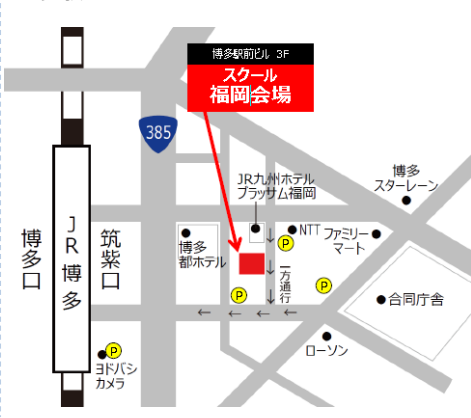

会場説明、お申込み方法については裏面をご覧ください。→

■ 来場型 (ライブ配信) 会場のご案内

■ 東京会場

東京都中央区築地5-6-4
浜離宮三井ビルディング6F

■ 名古屋会場

愛知県名古屋市名東区藤里町411

■ 大阪会場

大阪府大阪市城東区永田4-15-6
深江橋MHビル2F

■ 福岡会場

福岡県福岡市博多区博多駅東2-2-13
博多駅前ビル3F

■ オンライン型体験会で ご準備いただくもの

- インターネット接続環境
56Kbps以上 推奨200Kbps以上
- 接続用端末
OS/Windows 7以降
ブラウザ/Internet Explorer 10以降
※Firefox, Safari, Chrome 利用可
CPU/IntelCore2Duo, AMDx86以上
※参加者の操作画面と講師の画面の両方を映せる環境 (デュアルディスプレイ等) を推奨します
- PC用Webカメラ
参加者のビデオ画像を画面に表示します
※必須ではありません
- マイクスピーカー、ヘッドセット (マイク付ヘッドフォン)
PCに接続されたマイクを通して音声での質疑を行います