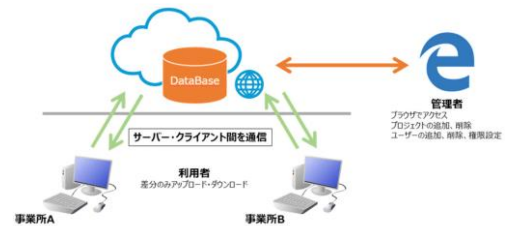

冬のGLOOBEフェス2019 プログラム

① GLOOBE2020新機能解説 + BIM最新動向 13:30~14:10 講師) 福井コンピュータアーキテクト BIM開発担当者

日本の確認申請に対応する機能強化、全く新しいチーム設計機能や
施工段階のBIM活用など、更にユーザー要望を反映した最新バージョンの機能紹介。
昨今の国土交通省が目指すBIMの展開と今後のGLOOBEが目指す方向性とは？

② 新機能検証レポート『GLOOBEチームシステム』 14:10~15:00 講師) 株式会社鴻池組・株式会社奥村組・スターツCAM株式会社

複数のメンバーが同じプロジェクトに対して作業を行える
クラウド対応チーム設計システムの実力とは？
検証したユーザーから検証レポートをお伝えします。

③ “GLOOBE”ユーザーによるTipsセレクション BEST10 15:15~16:15 講師) J-BIM研究会

ユーザー目線の便利機能をJ-BIM研究会メンバーで持ち寄り
Facebookにて定期公開してきた多数のTipsの中から
厳選したBEST10を実演いたします。