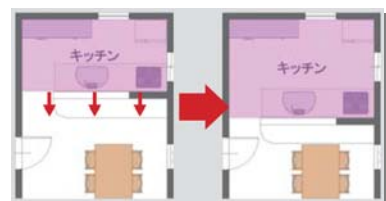

● 間取り変更も手間いらず！「トラッカー編集機能」搭載

- コマンドを選ばずに、自由に部材の移動・変形が可能。
- 壁はもちろん、建具や仕上げ、開口部、部品等も、トラッカー編集で瞬時に移動可能です。

● 多様な外構表現で、施主様にプラスアルファの感動提案が可能！

- 塀飾りや、ウッドフェンスなど、多様な外構表現が簡単に入力可能。

● **多様な視点からの高品質 CG 作成も一括対応！**

- 高品質レンダリングを実現するオプションプログラム「天空光計算プログラム」に、各視点からの外観画像を一度に作成可能な画像一括レンダリング機能を搭載。
- 時間を掛けずに、高品質な CG を多数作成可能です。